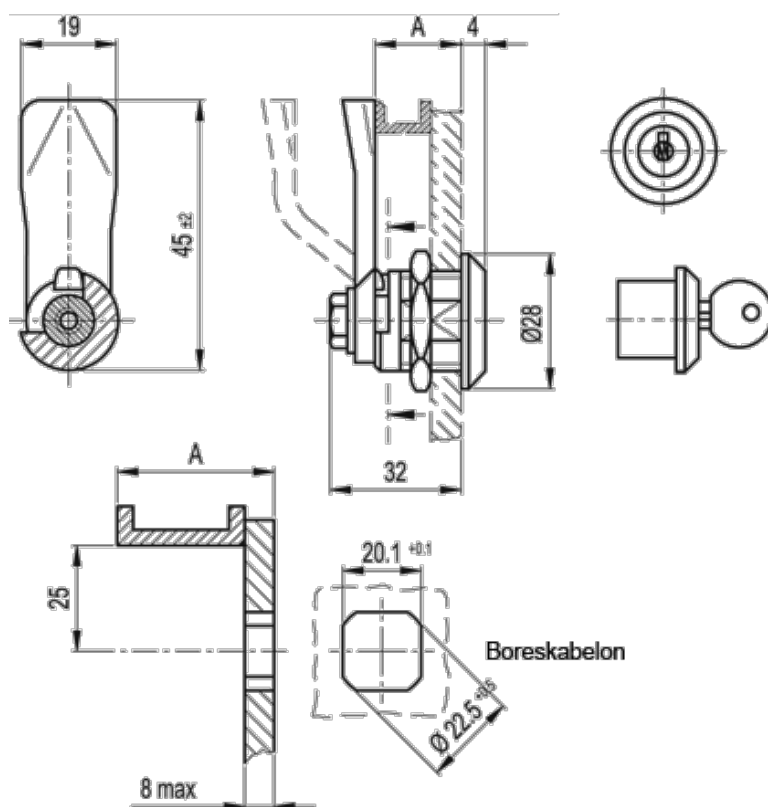

Varenummer: 20838016
Beskrivelse: E+G Låseelement
GN 115-SC-16

Mål

A = 16